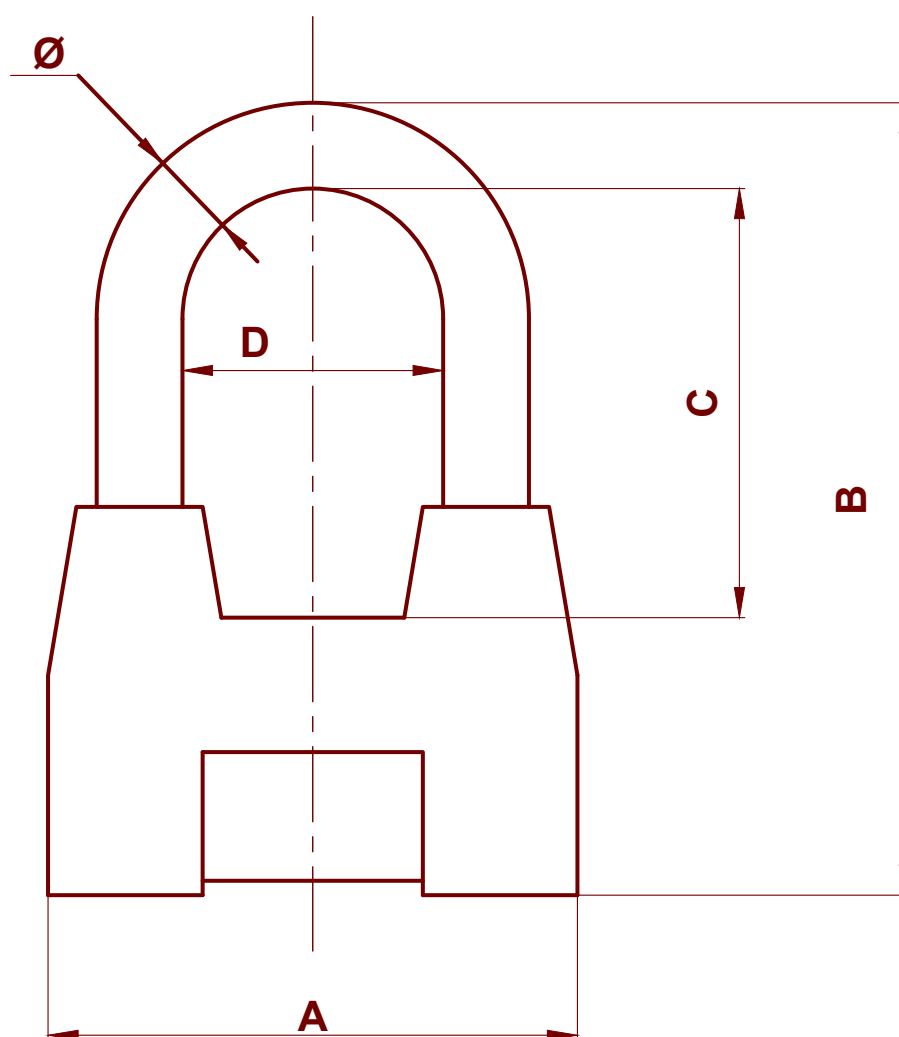

## Замок навесной BC20-40

Модель	A, мм	B, мм	C, мм	D, мм	Ø, мм
BC20-40	56	80	39	25	10